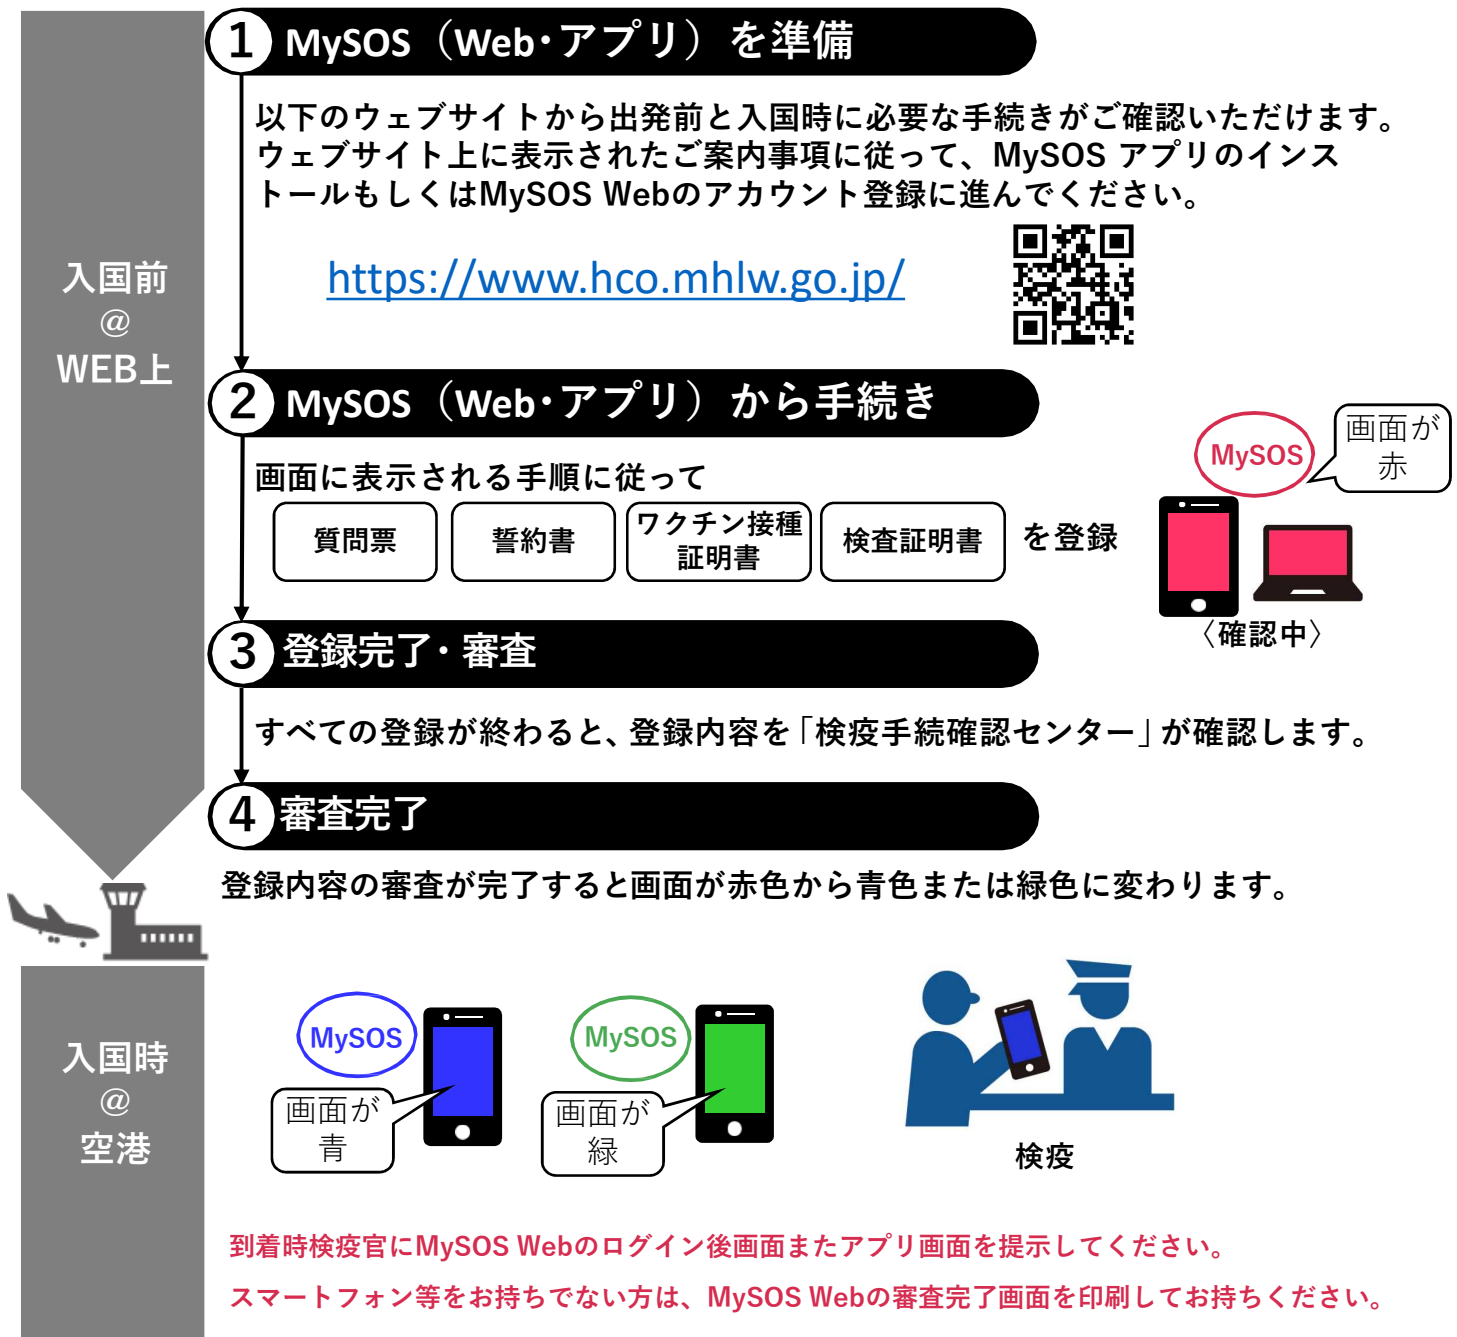

日本へ入国・帰国する皆さまへ

ファストトラックとは、日本に入国する前に、Webまたはアプリ上で検疫手続の一部を事前に済ませておくものです。

ファストトラックをご利用ください

ファストトラックをご利用いただくと、日本入国時の検疫手続で紙の書類の記入や提出がなくなるなど、スムーズな入国が可能となります。

ファストトラックのご利用方法

※登録審査には一定時間を要します。
詳細はホームページをご覧ください。

ファストトラックのホームページはこちら

www.hco.mhlw.go.jp/fasttrack